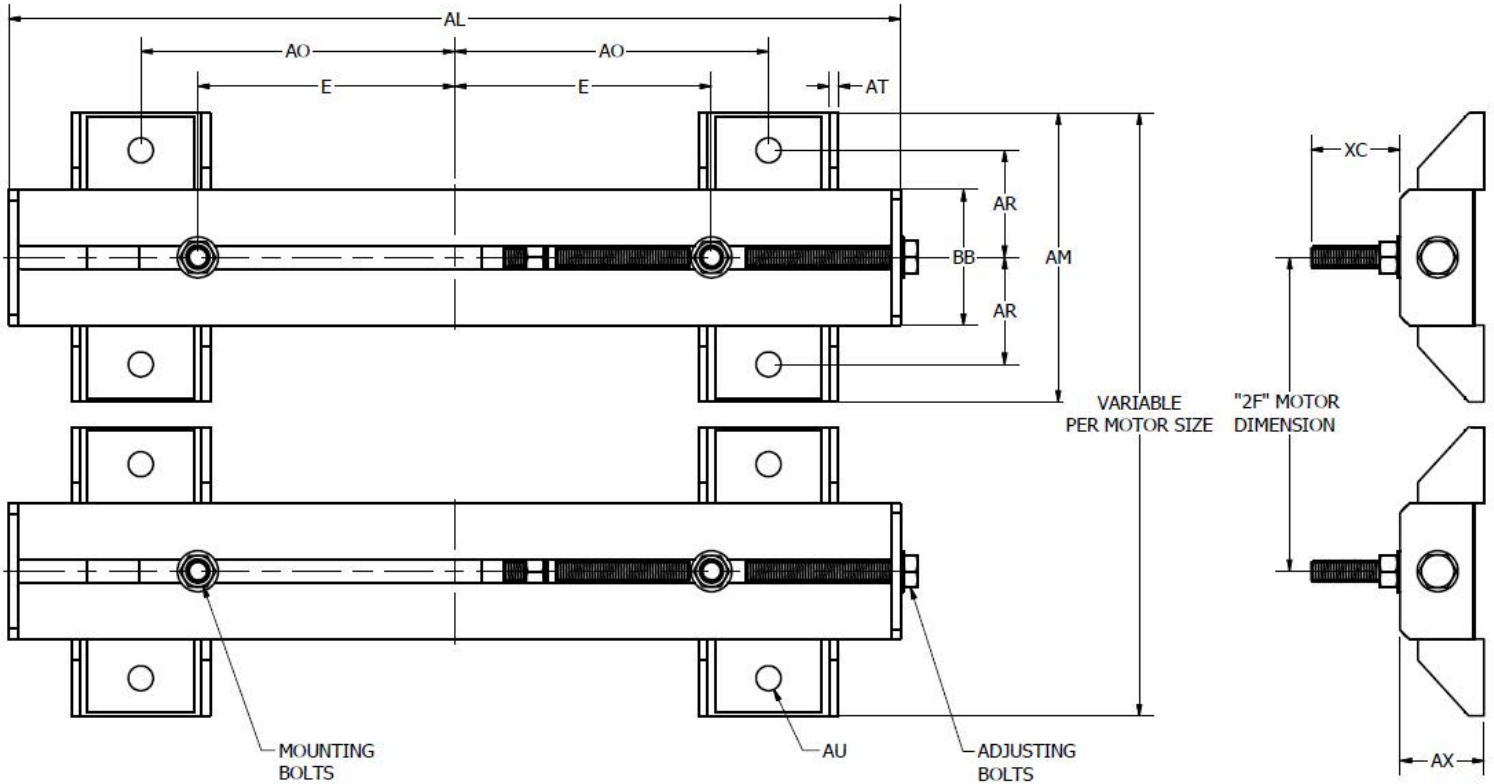

## STANDARD RAILS STYLE 1

**DIMENSION CHART FOR STANDARD RAILS STYLE 1**

PART NUMBER	FRAME SIZE	AL	AM	AX	BB	E	AO	AR	AU	AT	XC	MOUNTING BOLTS	ADJUSTING BOLTS	TRAVEL
A186	440AC	31.25	10.13	3.00	4.75	9.00	11.00	3.75	0.88	0.31	3.13	3/4"-10	3/4"-10	7.50
A187	500AC	34.88	12.13	3.50	4.75	10.00	12.50	4.50	1.00	0.31	3.13	7/8"-9	7/8"-9	8.00
A221	580AC	38.75	13.00	4.00	4.75	11.50	14.50	5.00	1.03	0.38	3.00	7/8"-9	7/8"-9	8.50
A222	680AC	42.50	10.75	4.00	5.00	13.50	13.50	4.00	1.13	0.38	3.50	7/8"-9	7/8"-9	9.00
A186DC	440DC	31.25	10.13	3.00	4.75	9.00	11.00	3.75	0.88	0.31	3.13	1"-8	3/4"-10	7.50
A187DC	500DC	34.88	12.13	3.50	4.75	10.00	12.50	4.50	1.00	0.31	3.13	1-1/8"-7	7/8"-9	8.00
A221DC	580DC	38.75	13.00	4.00	4.75	11.50	14.50	5.00	1.03	0.38	3.00	1-1/8"-7	7/8"-9	8.50
A222DC	680DC	42.50	10.75	4.00	5.00	13.50	13.50	4.00	1.13	0.38	3.50	1-1/8"-7	7/8"-9	9.00