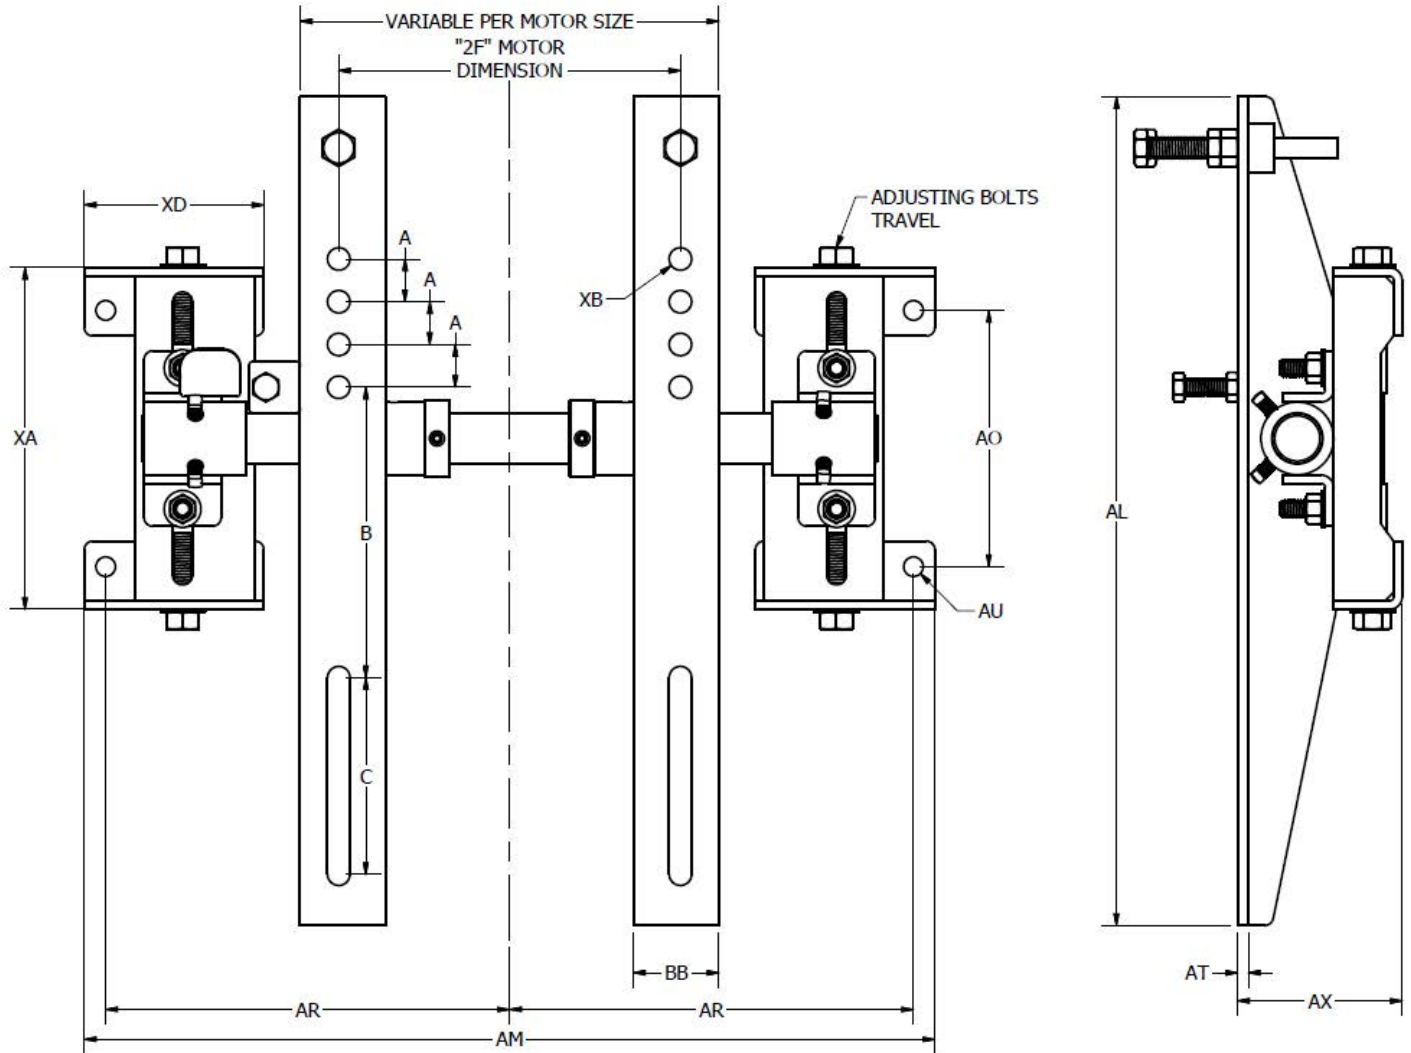

## STANDARD DUTY REACTIVE PIVOT BASES

**DIMENSION CHART FOR REACTIVE PIVOT BASES**

PART NUMBER	FRAME SIZES				AL	AM	AX	BB	XA	XD	AO	AU	A	B	C	XB	AT	ADJUSTING BOLTS	TRAVEL		
	143T	145T	182	184																182T	184T
32	143T	145T	11.00	15.25	3.63	2.00	6.38	3.00	4.50	0.44	3.38	4.00	1.75	0.41	0.19	5/8"-11	4.50				
	182	184																		182T	184T
	203	204																			
	213	215																		213T	215T
	224	225																			
72	254T	256T	254U	256U	13.75	26.25	4.25	2.25	8.50	4.50	5.88	0.56	1.00	9.75	1.50	0.53	0.25	5/8"-11	6.00		
	254																				
	284																				
	284T	286T	284U	286U																	

## STANDARD DUTY REACTIVE PIVOT BASES

**DIMENSION CHART FOR REACTIVE PIVOT BASES**

PART NUMBER*		FRAME SIZES		AL	AM	AX	BB	XA	XD	AO	AU	A	B	C	XB	AT	ADJUSTING BOLTS	TRAVEL		
303	303SL	324	326	24.25	24.75	4.81	2.50	10.00	5.25	7.50	0.56	1.25	8.50	5.75	0.66	0.31	5/8"-11	3.88		
		324T	324U																326T	326U
		364	365																	
		364U	365U																	
904	904SL	364T	365T	29.25	33.63	7.13	3.50	12.94	7.00	8.91	0.81	1.50	11.25	7.00	0.81	0.50	3/4"-10	4.00		
		404T	404U																405T	405U
		444	445																	
		444T	444U																445T	445U
905	905SL	504	505	33.50	40.63	7.13	3.50	12.94	7.00	8.94	0.81	2.00	12.00	8.25	0.94	0.63	3/4"-10	4.00		
		507																		