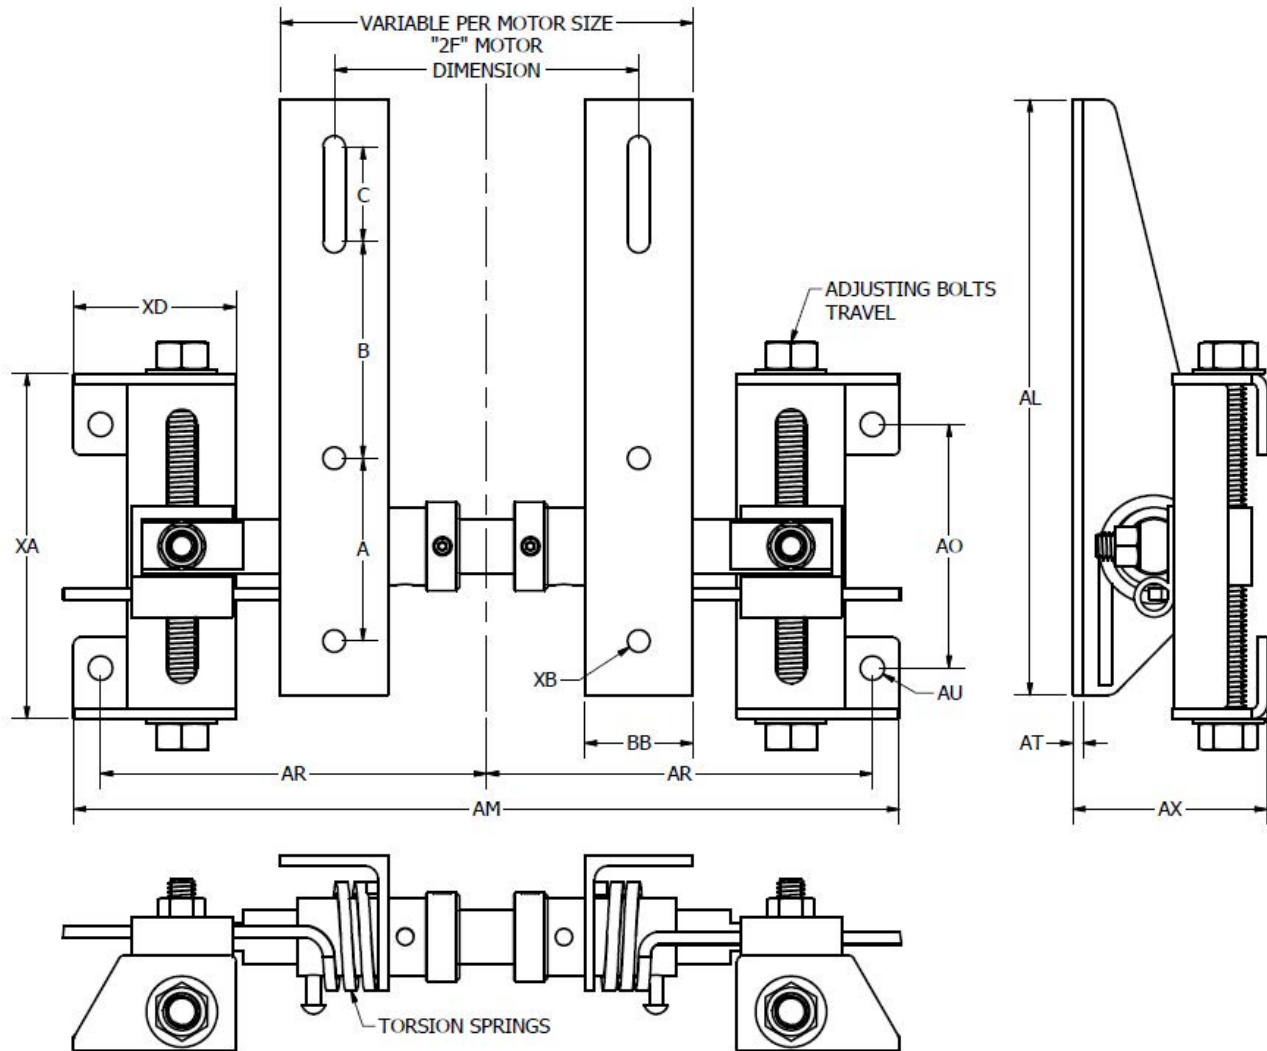

## STANDARD DUTY REACTIVE PIVOT BASES

**DIMENSION CHART FOR REACTIVE PIVOT BASES**

PART NUMBER	FRAME SIZES				AL	AM	AX	BB	XA	XD	AO	AU	A	B	C	XB	AT	ADJUSTING BOLTS	TRAVEL		
	143T	145T	182	184																182T	184T
32	143T	145T	11.00	15.25	3.63	2.00	6.38	3.00	4.50	0.44	3.38	4.00	1.75	0.41	0.19	5/8"-11	4.50				
	182	184																		182T	184T
	203	204																			
	213	215																		213T	215T
	224	225																			
72	254T	256T	254U	256U	13.75	26.25	4.25	2.25	8.50	4.50	5.88	0.56	1.00	9.75	1.50	0.53	0.25	5/8"-11	6.00		
	254																				
	284																				
	284T	286T	284U	286U																	

## STANDARD DUTY REACTIVE PIVOT BASES

**DIMENSION CHART FOR REACTIVE PIVOT BASES**

PART NUMBER*		FRAME SIZES		AL	AM	AX	BB	XA	XD	AO	AU	A	B	C	XB	AT	ADJUSTING BOLTS	TRAVEL		
303	303SL	324	326	24.25	24.75	4.81	2.50	10.00	5.25	7.50	0.56	1.25	8.50	5.75	0.66	0.31	5/8"-11	3.88		
		324T	324U																326T	326U
		364	365																	
		364U	365U																	
904	904SL	364T	365T	29.25	33.63	7.13	3.50	12.94	7.00	8.91	0.81	1.50	11.25	7.00	0.81	0.50	3/4"-10	4.00		
		404T	404U																405T	405U
		444	445																	
		444T	444U																445T	445U
905	905SL	504	505	33.50	40.63	7.13	3.50	12.94	7.00	8.94	0.81	2.00	12.00	8.25	0.94	0.63	3/4"-10	4.00		
		507																		